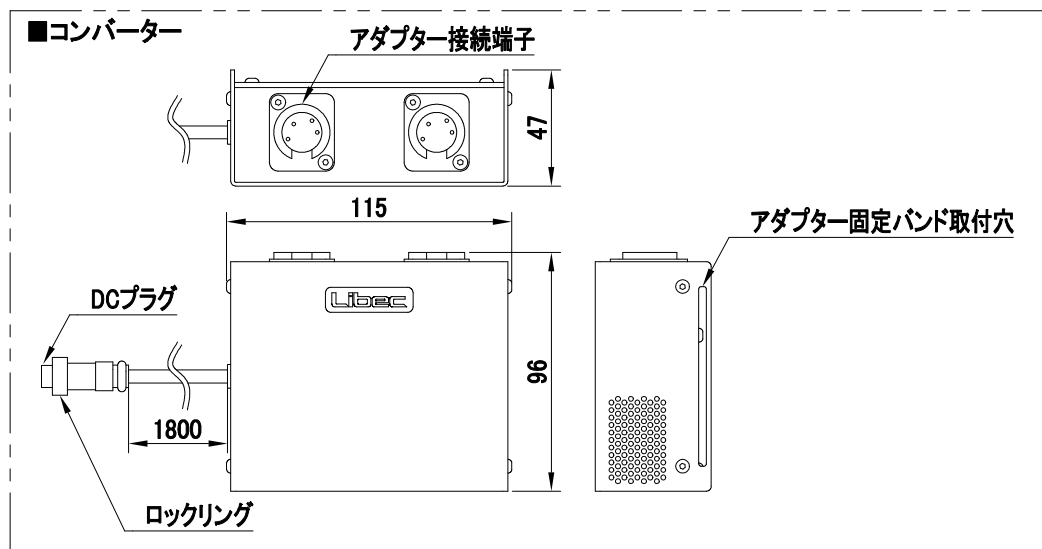

システム構成	Vマウントバッテリーアダプター × 2 + コンバーター + アダプター固定バンド		
対応機種	LX-ePed PRO	出力電圧	15 V
適応バッテリー	Vマウントバッテリー × 2	定格電流	8 A
製品重量	Vマウントバッテリーアダプター : 0.28 kg	ケーブル等長さ	Vマウントバッテリーアダプター : 0.21 m
	コンバーター : 0.4 kg		コンバーター : 1.8 m
使用温度・湿度	-10 °C ~ 40 °C ・ RH 80%以下 (結露なきこと)		アダプター固定バンド : 0.37m
備 考			

■外観寸法図[単位:mm]

■接続イメージ