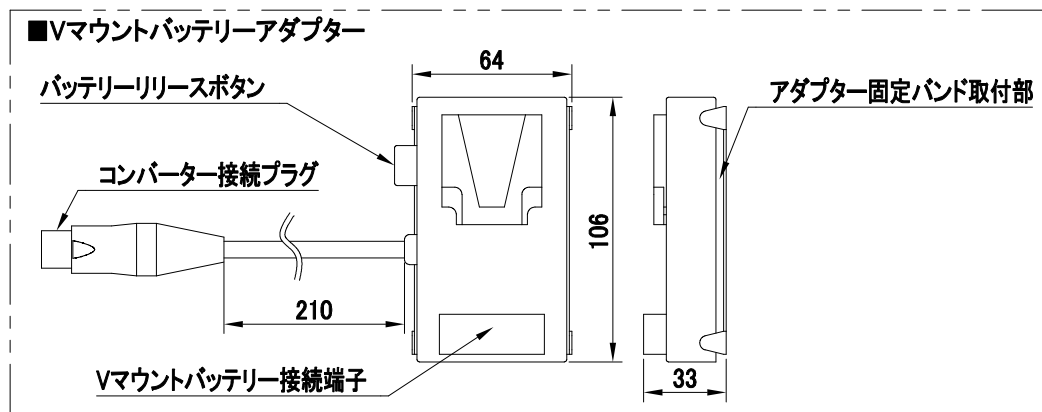

システム構成	Vマウントバッテリーアダプター × 2 + コンバーター + アダプター固定バンド		
対応機種	LX-ePed PRO	出力電圧	15 V
適応バッテリー	Vマウントバッテリー × 2	定格電流	8 A
製品重量	Vマウントバッテリーアダプター : 0.28 kg	ケーブル等長さ	Vマウントバッテリーアダプター : 0.21 m
	コンバーター : 0.4 kg		コンバーター : 1.8 m
使用温度・湿度	-10 °C ~ 40 °C ・ RH 80%以下 (結露なきこと)		アダプター固定バンド : 0.37m
備 考			

■外観寸法図[単位:mm]

■接続イメージ